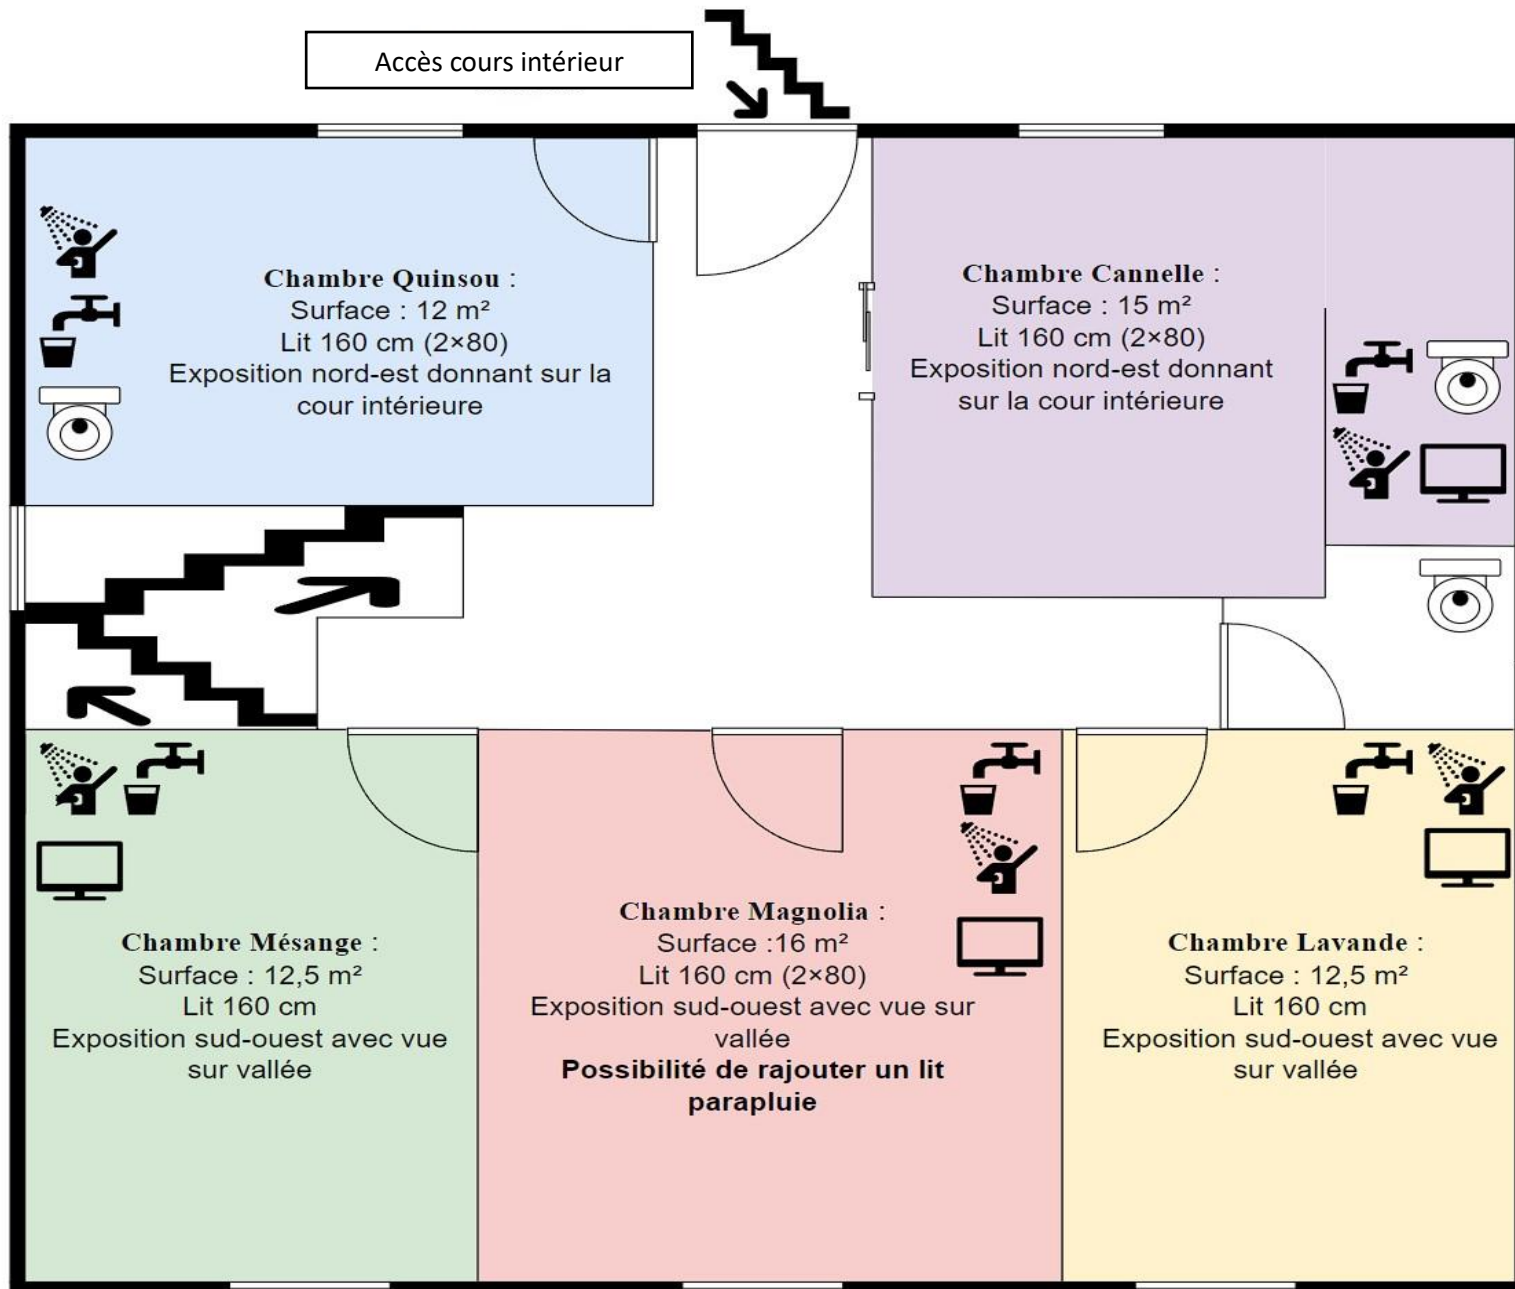

# REZ DE CHAUSSE MAISON PRINCIPALE « SEIBEL »

Domaine des Brugières Lagorce

# 1<sup>ER</sup> ETAGE MAISON PRINCIPALE « SEIBEL »

Domaine des Brugières Lagorce

# SOUS TOIT MAISON PRINCIPALE « SEIBEL »

Domaine des Brugières Lagorce